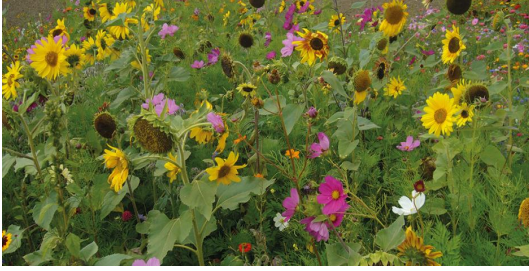

JACHERE FLEURIE MELLIFERE

Source de nourriture et refuge

- Espèces florales mellifères et nectarifères
- Source de nourriture et refuge pour la faune pollinisatrice et mellifère, en particulier l'abeille solitaire
- Intérêt paysager

Le parfait compromis entre les aspects mellifères et paysagers, un couvert utile aux insectes pollinisateurs mais permettant la valorisation des paysages.

- Composition : 100% annuelles
- Dose de semis : 1-2 g/m²
- Hauteur moyenne : 100-150 cm